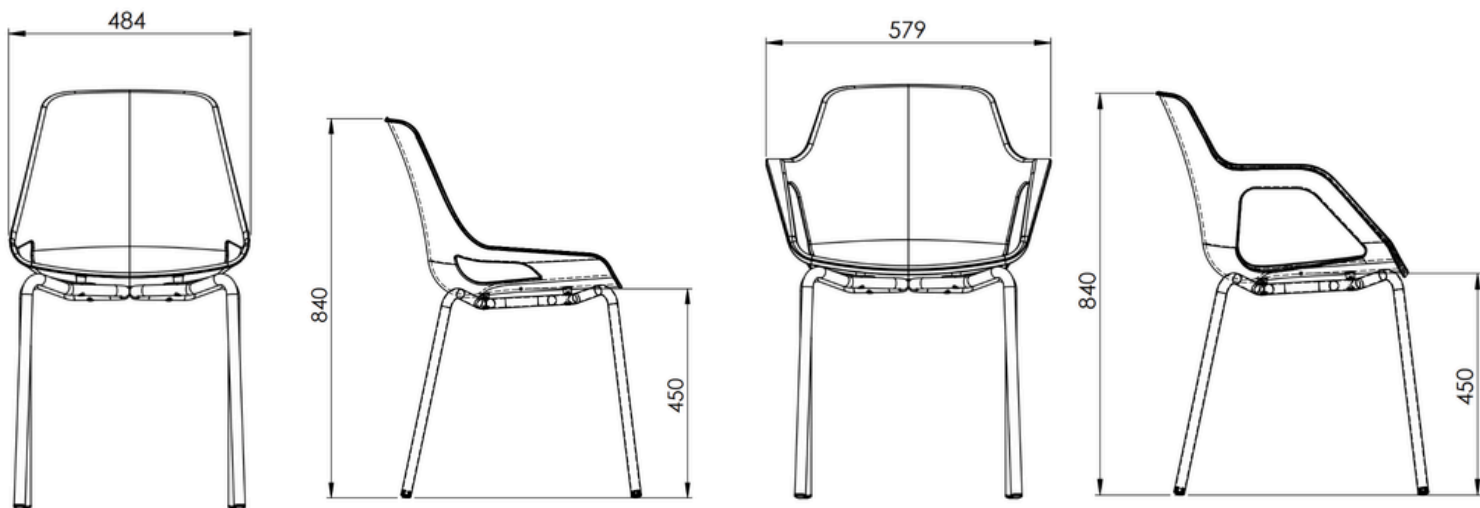

BEAU TUBULAR