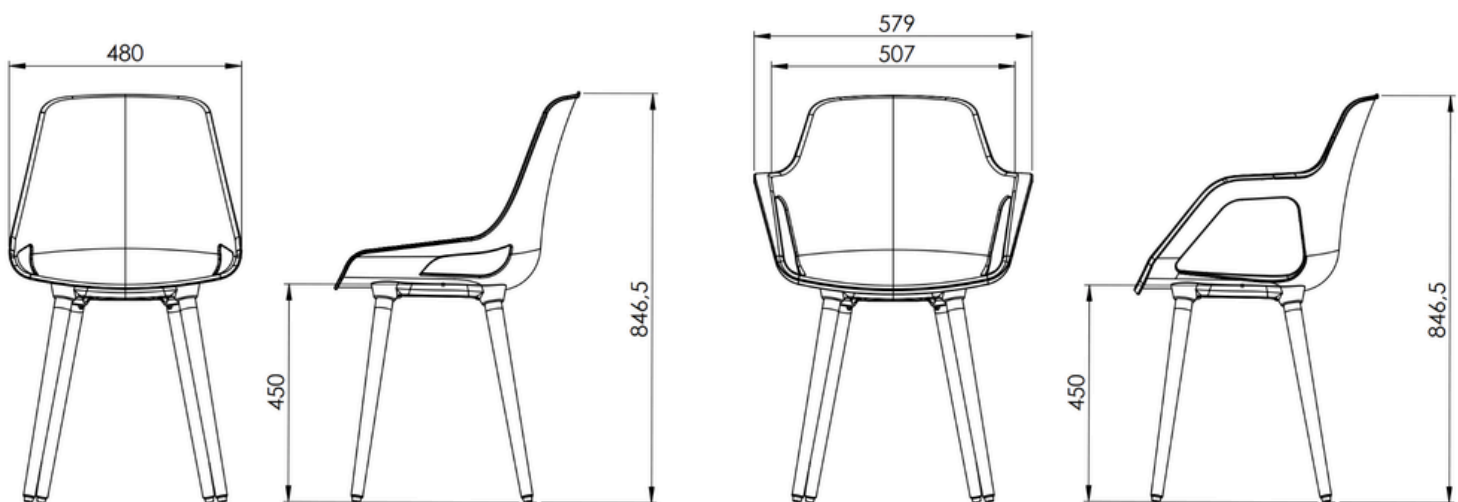

BEAU COM PÉS EM MADEIRA