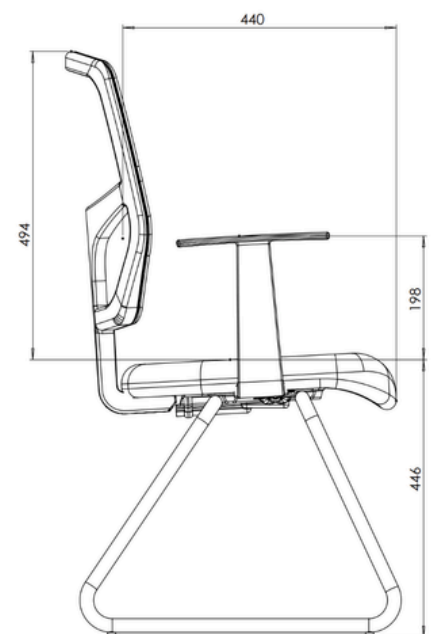

ECO  
RHODESRELAX

ECO FIXA

A Linha Eco atende as normas regulamentadoras NR17 e NBR13962, é considerada uma cadeira operacional do Tipo B, provida de dispositivo de regulação :

- Altura do Apoio Lombar • Altura do assento