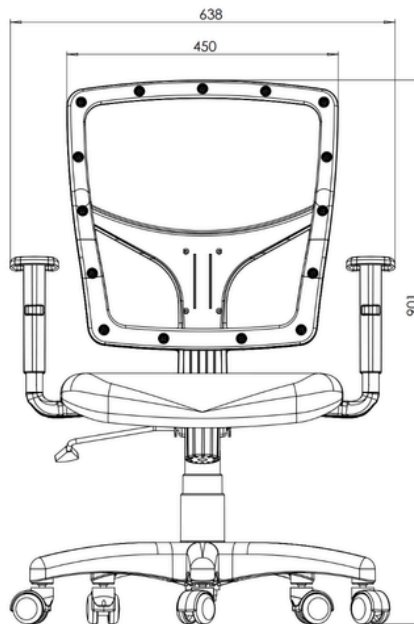

ECO  
RHODESRELAX

ECO FIXA

A Linha Eco atende as normas regulamentadoras NR17 e NBR13962, é considerada uma cadeira operacional do Tipo B, provida de dispositivo de regulação :

- Altura do Apoio Lombar • Altura do assento