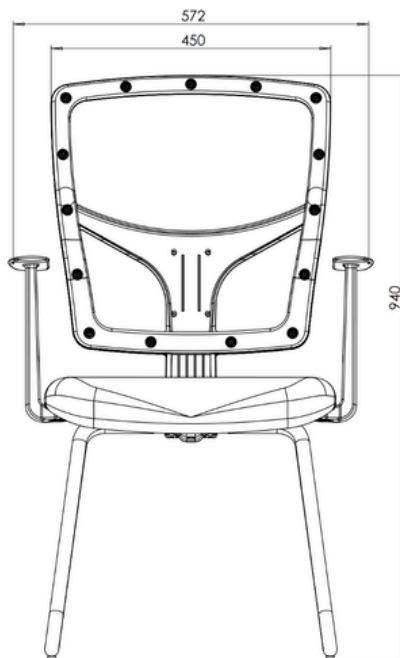

# ECO

Com design funcional e tela 100% poliéster que proporciona conforto térmico, a linha Eco conta com ajustes intuitivos que se adaptam facilmente às necessidades de cada usuário.

**ECO**

ECO  
BACK SYSTEM 10.2

ECO  
RHODESRELAX

ECO FIXA

A Linha Eco atende as normas regulamentadoras NR17 e NBR13962, é considerada uma cadeira operacional do Tipo B, provida de dispositivo de regulação :

- Altura do Apoio Lombar • Altura do assento