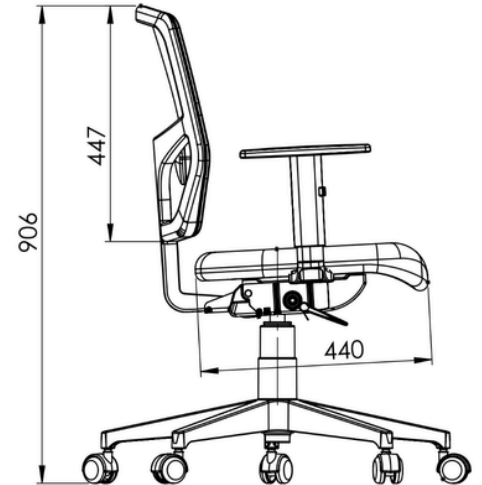

ECO  
RHODESRELAX

ECO FIXA

A Linha Eco atende as normas regulamentadoras NR17 e NBR13962, é considerada uma cadeira operacional do Tipo B, provida de dispositivo de regulação :

- Altura do Apoio Lombar • Altura do assento