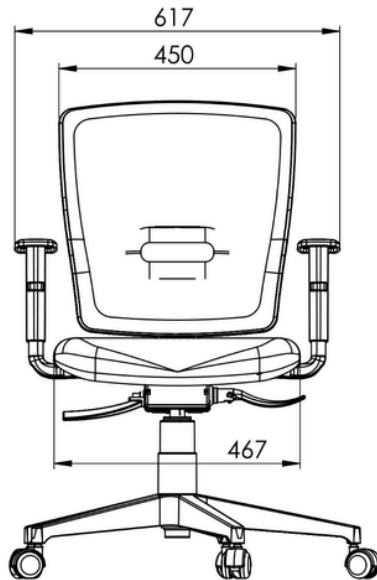

ECO  
RHODESRELAX

ECO FIXA

A Linha Eco atende as normas regulamentadoras NR17 e NBR13962, é considerada uma cadeira operacional do Tipo B, provida de dispositivo de regulação :

- Altura do Apoio Lombar • Altura do assento