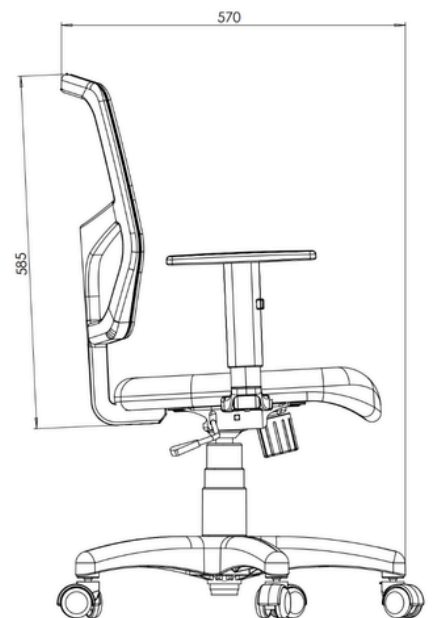

ECO  
RHODESRELAX

ECO FIXA

A Linha Eco atende as normas regulamentadoras NR17 e NBR13962, é considerada uma cadeira operacional do Tipo B, provida de dispositivo de regulação :

- Altura do Apoio Lombar • Altura do assento