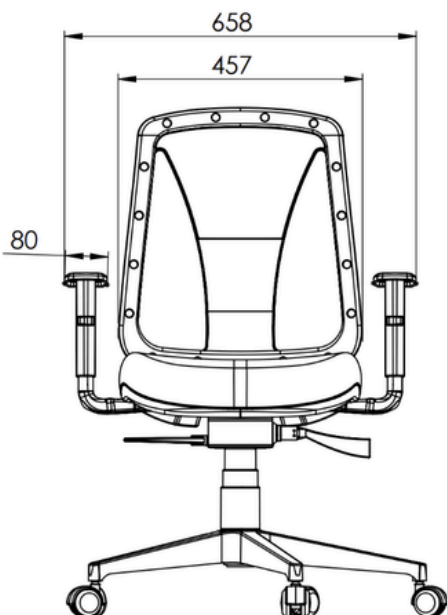

ONE MESH

A Linha One Mesh atende as normas regulamentadoras NR17 e NBR13962, é considerada uma cadeira operacional do Tipo B, provida de dispositivo de regulação :

- Altura do Encosto

Além de ser compatível com os principais mecanismos e braços da Rhodes, podendo oferecer também:

- Inclinação do Encosto
- Altura do assento
- Altura do Apoio de Braço

ONE MESH

LINHA

ONE MESH

Veja mais em:

www.rhodes.ind.br