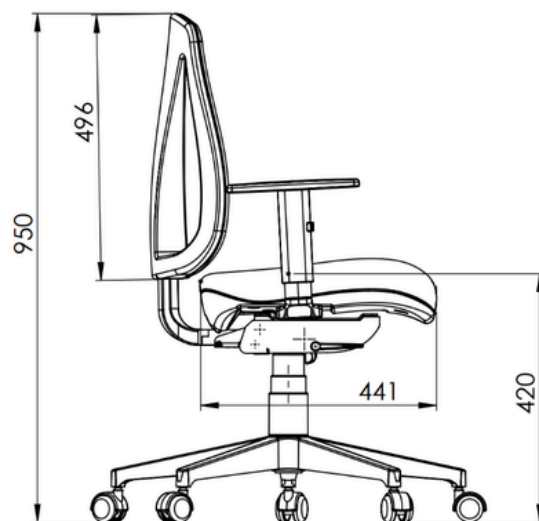

ONE MESH

A Linha One Mesh atende as normas regulamentadoras NR17 e NBR13962, é considerada uma cadeira operacional do Tipo B, provida de dispositivo de regulação :

- Altura do Encosto

Além de ser compatível com os principais mecanismos e braços da Rhodes, podendo oferecer também:

- Inclinação do Encosto
- Altura do assento
- Altura do Apoio de Braço

ONE MESH

LINHA

ONE MESH

Veja mais em:

www.rhodes.ind.br