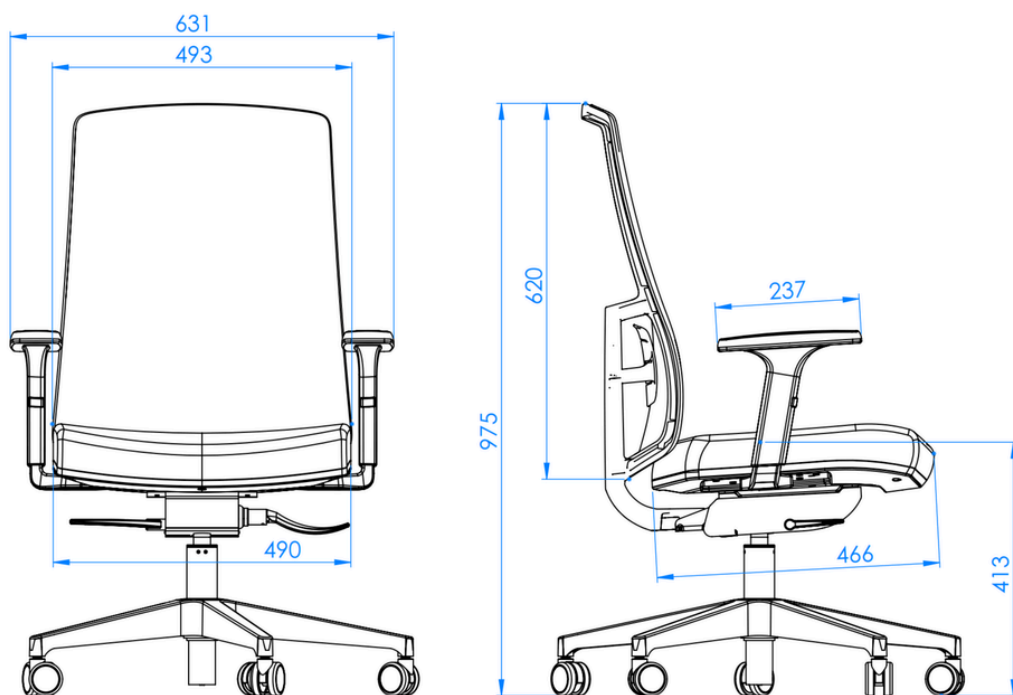

## Dimensões Soma - Tipo de Espaldar (Presidente)

Altura da Cadeira: 975mm

---

Altura do Suporte de Cabeça: 150mm

---

Altura da Base ao Assento : 413mm

---

Profundidade do Assento: 466mm

---

Largura do Assento: 490mm

---

Largura do Encosto: 493mm

---

Largura do Encosto com Braço: 631mm

## Dimensões Soma - Tipo de Espaldar (Diretor)

Altura da Cadeira: 975mm

Altura da Base ao Assento : 413mm

Profundidade do Assento: 466mm

Largura do Assento: 490mm

Largura do Encosto: 493mm

Largura do Encosto com Braço: 631mm