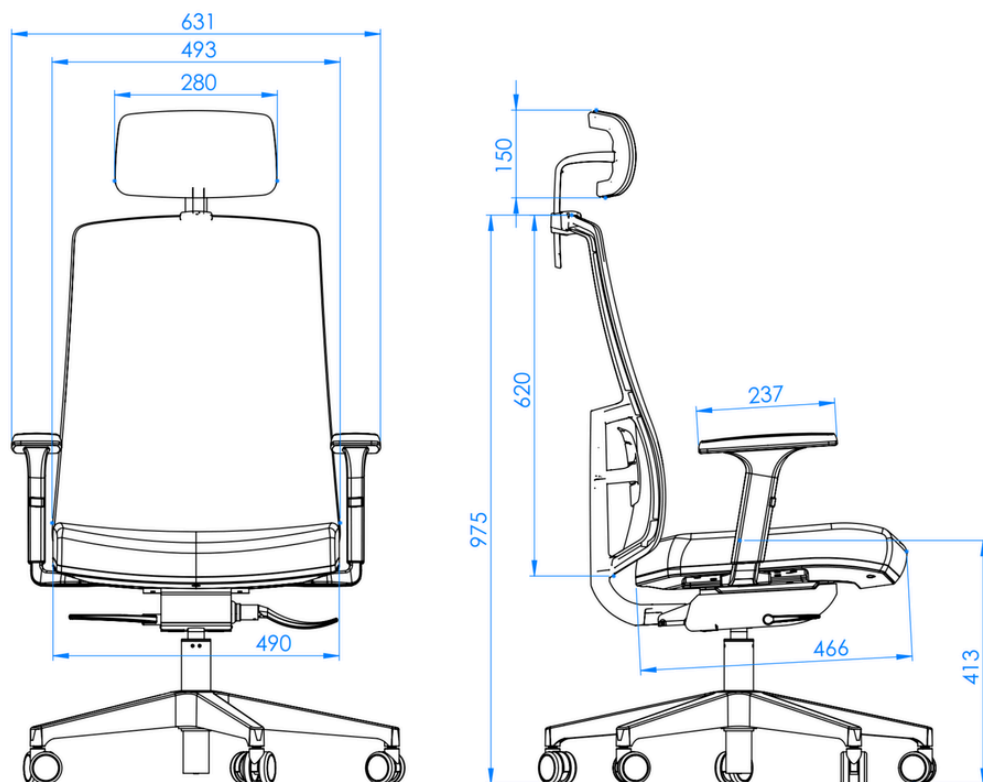

SOMA

Dimensões Soma - Tipo de Espaldar (Presidente)

Altura da Cadeira: 975mm

Altura do Suporte de Cabeça: 150mm

Altura da Base ao Assento : 413mm

Profundidade do Assento: 466mm

Largura do Assento: 490mm

Largura do Encosto: 493mm

Largura do Encosto com Braço: 631mm

Acabamento Soma- Componentes e Tela

Preto

Cinza