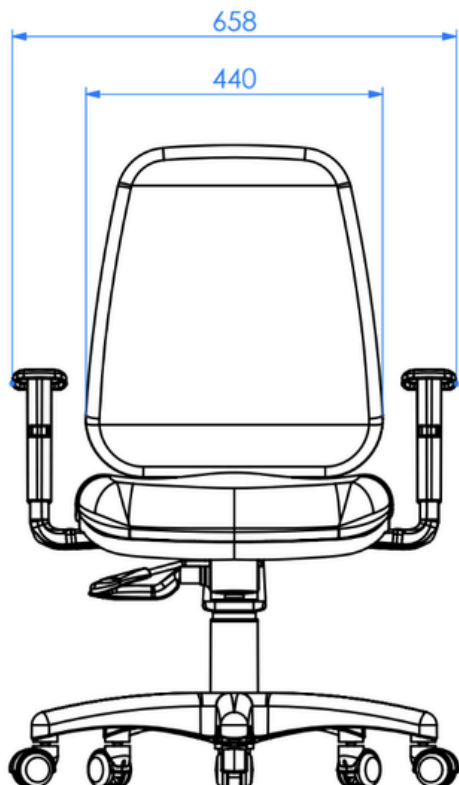

STYLUS
DIRETOR