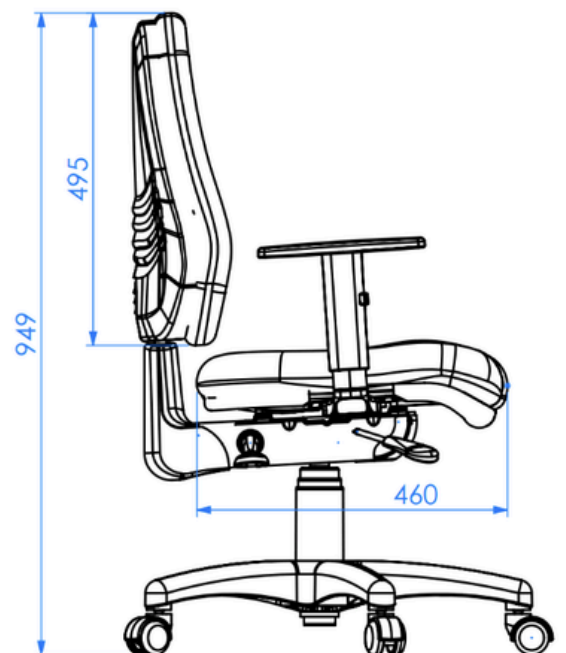

PRESIDENTE

DIRETOR

GERENTE

SECRETÁRIA

STYLUS
PRESIDENTE

STYLUS
DIRETOR

STYLUS GERENTE

STYLUS SECRETÁRIA

A Linha Stylus atende as normas regulamentadoras NR17 e NBR13962, é considerada uma cadeira operacional do Tipo B, provida de dispositivo de regulagem :

- Altura do assento

Além de ser configurada com mecanismos e braços da Rhodes, podendo oferecer também:

- Inclinação do Encosto
- Altura do Apoio de Braço
- Altura do encosto

Acabamento Tecido

Crepe

COMPOSIÇÃO: 100% POLIÉSTER (PES)
GRAMATURA: 318 g/m² (variação 5%)

Azul Médio

Bege

Cinza Médio

Mostarda