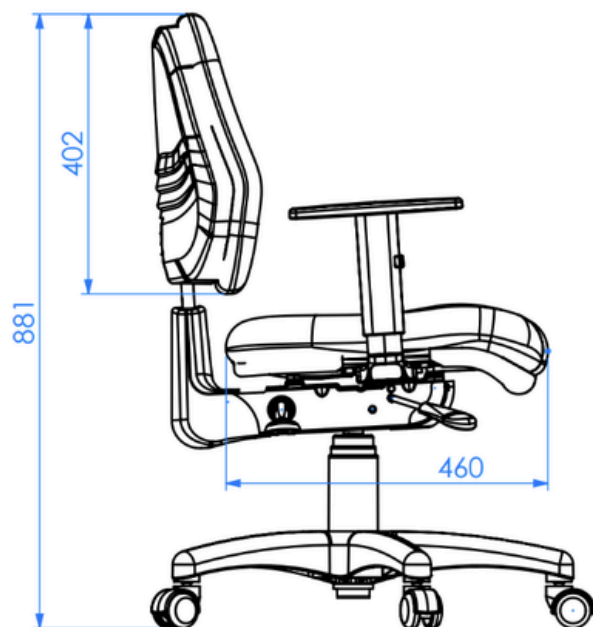

STYLUS GERENTE