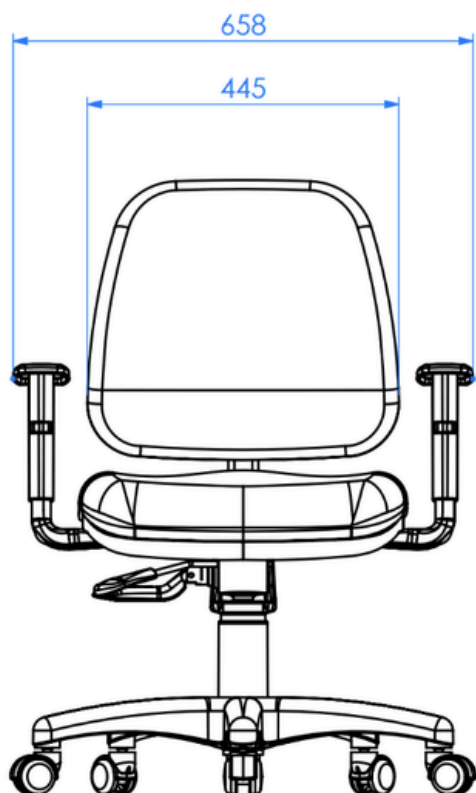

STYLUS GERENTE