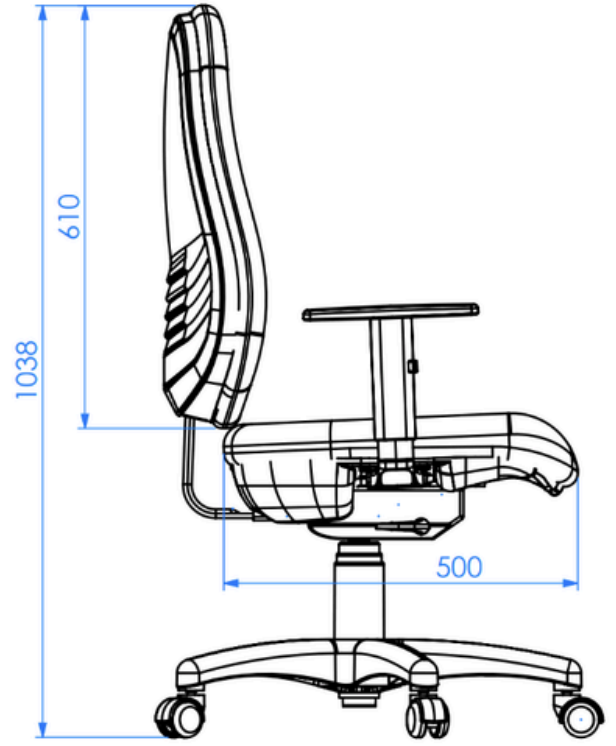

LINHA

STYLYLUS

A linha Stylus tem design ergonômico e tradicional, sendo um dos produtos "Best-Seller" da Rhodes. Pode ser utilizada em estação de trabalho, escritórios e home-office.

STYLUS

QUATRO ESPALDARES

PRESIDENTE

DIRETOR

GERENTE

SECRETÁRIA

STYLUS
PRESIDENTE

STYLUS
DIRETOR

STYLUS GERENTE

STYLUS SECRETÁRIA

A Linha Stylus atende as normas regulamentadoras NR17 e NBR13962, é considerada uma cadeira operacional do Tipo B, provida de dispositivo de regulagem :

- Altura do assento

Além de ser configurada com mecanismos e braços da Rhodes, podendo oferecer também:

- Inclinação do Encosto
- Altura do Apoio de Braço
- Altura do encosto

Acabamento Tecido

Crepe

COMPOSIÇÃO: 100% POLIÉSTER (PES)
GRAMATURA: 318 g/m² (variação 5%)

Azul Médio

Bege

Cinza Médio

Mostarda