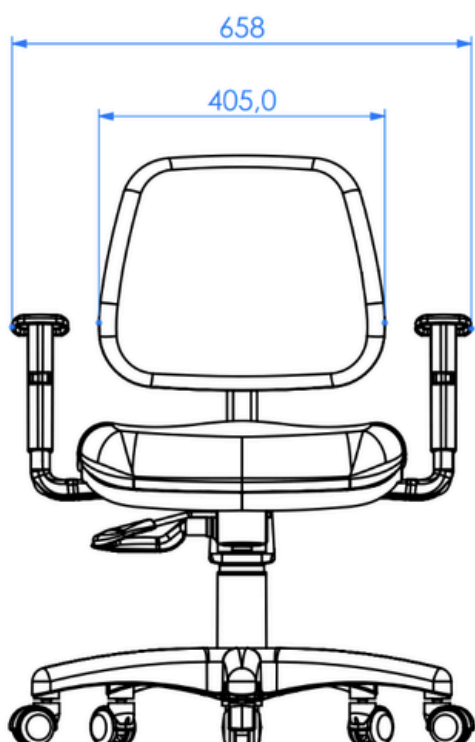

PRESIDENTE

DIRETOR

GERENTE

SECRETÁRIA

STYLUS
PRESIDENTE

STYLUS
DIRETOR

STYLUS GERENTE

STYLUS SECRETÁRIA

A Linha Stylus atende as normas regulamentadoras NR17 e NBR13962, é considerada uma cadeira operacional do Tipo B, provida de dispositivo de regulagem :

- Altura do assento

Além de ser configurada com mecanismos e braços da Rhodes, podendo oferecer também: