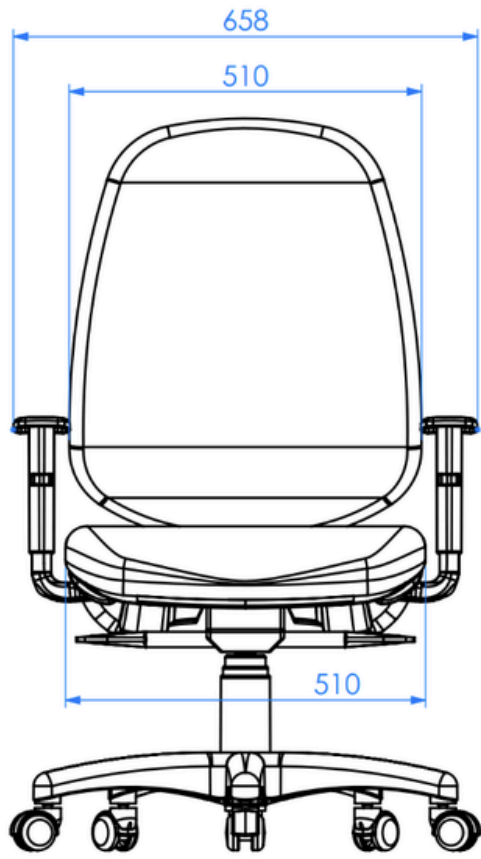

PRESIDENTE

DIRETOR

GERENTE

SECRETÁRIA

STYLUS
PRESIDENTE

STYLUS
DIRETOR

STYLUS GERENTE

STYLUS SECRETÁRIA

A Linha Stylus atende as normas regulamentadoras NR17 e NBR13962, é considerada uma cadeira operacional do Tipo B, provida de dispositivo de regulagem :

- Altura do assento

Além de ser configurada com mecanismos e braços da Rhodes, podendo oferecer também: