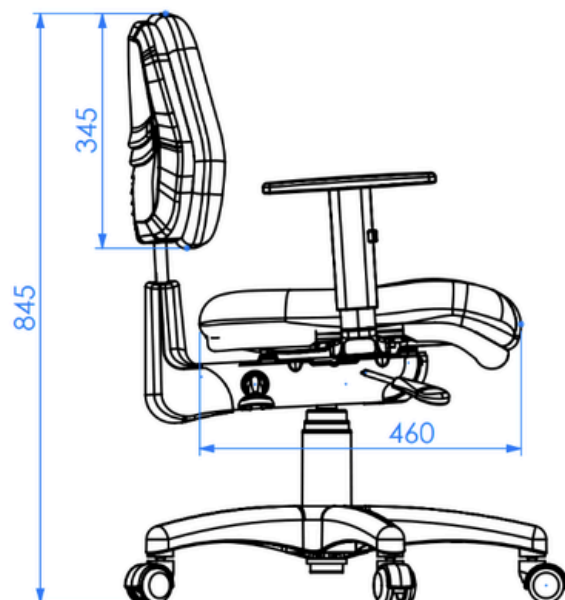

A Linha Stylus atende as normas regulamentadoras NR17 e NBR13962, é considerada uma cadeira operacional do Tipo B, provida de dispositivo de regulagem :

- Altura do assento

Além de ser configurada com mecanismos e braços da Rhodes, podendo oferecer também:

- Inclinação do Encosto
- Altura do Apoio de Braço
- Altura do encosto

Acabamento Tecido

Crepe

COMPOSIÇÃO: 100% POLIÉSTER (PES)
GRAMATURA: 318 g/m² (variação 5%)

Azul Médio

Bege

Cinza Médio

Mostarda