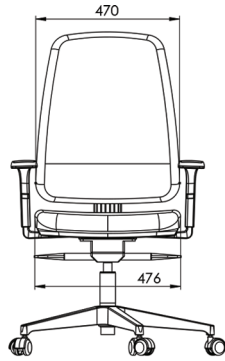

Presidente