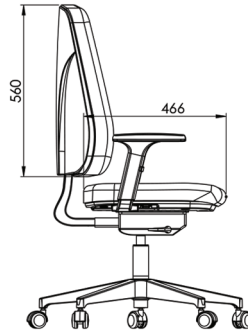

Presidente