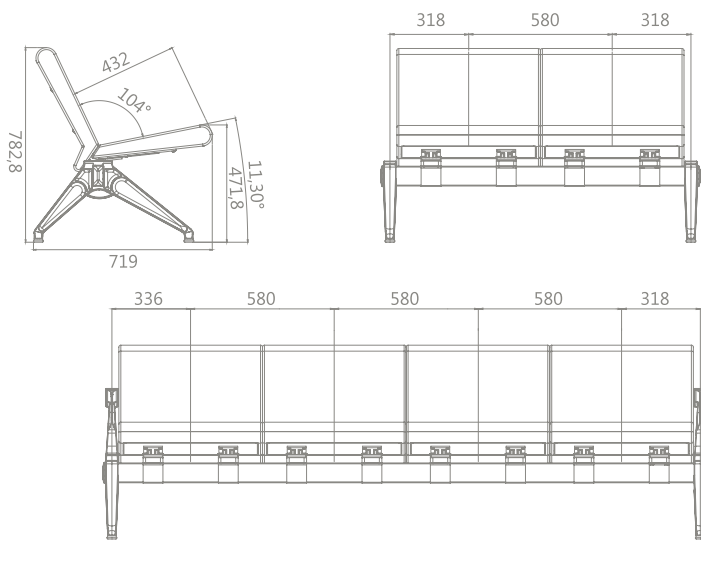

T-LOUNGE

T-Lounge é uma longarina moderna, robusta e personalizada que se adapta a necessidade de cada cliente.

Pode ser utilizada em foyer, lounge, coletividade e sala de espera.

Componentes diferenciados: chassi de madeira, espuma de alta resiliência, estrutural em alumínio, abraçadeira com plug de energia, suporte para fixação de mesa central ou lateral e barra (até cinco lugares) que permite a fixação de braços nas extremidades.

Foto meramente ilustrativa, kit sem tapeçaria.

T-LOUNGE	CÓDIGO	DESCRIÇÃO	ACABAMENTO
	THE-0002-02	Chassi e Espuma de Assento / Encosto / Travessa de Fixação Kit Suporte Assento / Encosto	
	P1105	Pé para Longarina	Alumínio
	K11905	Braço para Longarina	Alumínio
	Z9605	Kit para Suporte de Mesa	Alumínio
	Z1125	Abraçadeira para Braço	Alumínio
	Z1135	Abraçadeira com Tomada para Braço	Alumínio
	Z1155	Tampa de Acabamento para Pé	Prata
	L11027	Barra 1 Lugar para Longarina sem Braço ou com Braço nas Extremidades - Largura 692mm	Prata
	L11037	Barra 2 Lugares para Longarina sem Braço ou com Braço nas Extremidades - Largura 1272mm	Prata
	L11047	Barra 3 Lugares para Longarina sem Braço ou com Braço nas Extremidades - Largura 1852mm	Prata
	L11057	Barra 4 Lugares para Longarina sem Braço ou com Braço nas Extremidades - Largura 2432mm	Prata
	L11067	Barra 5 Lugares para Longarina sem Braço ou com Braço nas Extremidades - Largura 3012mm	Prata