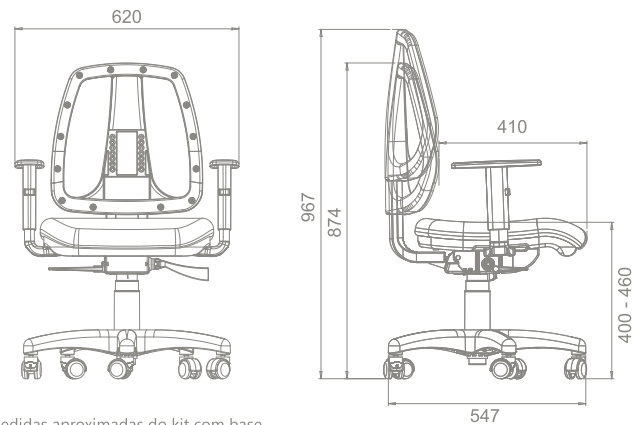

**B-SIDE**  
mesh

Foto meramente ilustrativa, kit sem tapeçaria.

A Rhodes inova mais uma vez, B-Side Mesh com encosto em tela e assento B-Side gerente. Ideal para quem busca inovação, criatividade e conforto no ambiente de trabalho.

Componentes diferenciados: encosto em tela, lâmina em nylon regulável e espuma de alta resiliência. Compatível com diversos mecanismo e braços Rhodes.

\*Medidas aproximadas do kit com base Carpet e braço Gol.

| B-SIDE MESH | CÓDIGO   | DESCRIÇÃO                        | ACABAMENTO |
|-------------|----------|----------------------------------|------------|
|             | W2472    | Encosto B-Side Mesh              | Preto      |
|             | W1582    | Chassi de Assento B-Side Gerente | Preto      |
|             | W1472    | Capa de Assento B-Side Gerente   | Preto      |
|             | ERA1004N | Espuma de Assento B-Side Gerente | Preto      |