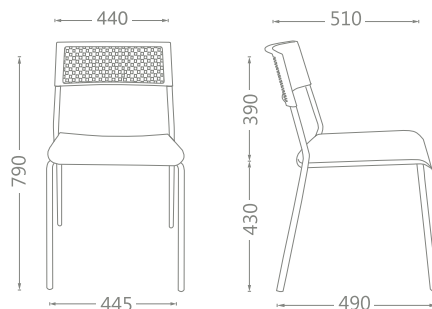

easy

A linha Easy é clean, atual e versátil. Design simples e funcional que se adapta a diferentes ambientes e formas de uso.

Pode ser utilizada em restaurante de fast-food, sorveteria, cafeteria, copa e cozinha.

Componentes diferenciados: Assento injetado em polipropileno com aplicação de proteção UV, estrutura em aço tubular 4 pés empilhável, trapezoidal empilhável e banqueta.

REFERÊNCIA DE CORES

EASY	CÓDIGO	DESCRIÇÃO	ACABAMENTO
	Z61301	Assento Plástico Easy	Branco
	Z61302	Assento Plástico Easy	Preto
	Z61303	Assento Plástico Easy	Vermelho
	Z61304	Assento Plástico Easy	Azul
	Z61305	Assento Plástico Easy	Verde
	Z61306	Assento Plástico Easy	Cinza
	Z61307	Assento Plástico Easy	Marrom
	I0622	Estrutura 4 Pés Easy	Preto
	I0625	Estrutura 4 Pés Easy	Cromado
	I0627	Estrutura 4 Pés Easy	Prata
	I0632	Estrutura Trapezoidal Easy	Preto
	I0635	Estrutura Trapezoidal Easy	Cromado
	I0637	Estrutura Trapezoidal Easy	Prata
	I0642	Estrutura Banqueta Easy	Preto
	I0645	Estrutura Banqueta Easy	Cromado
	I0647	Estrutura Banqueta Easy	Prata