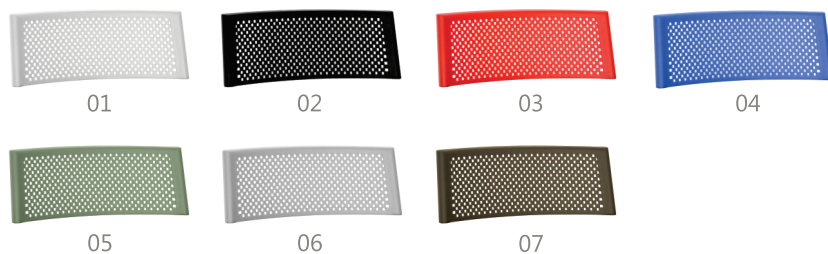

easy

A linha Easy é clean, atual e versátil. Design simples e funcional que se adapta a diferentes ambientes e formas de uso.

Pode ser utilizada em restaurante de fast-food, sorveteria, cafeteria, copa e cozinha.

Componentes diferenciados: Assento injetado em polipropileno com aplicação de proteção UV, estrutura em aço tubular 4 pés empilhável, trapezoidal empilhável e banqueta.

REFERÊNCIA DE CORES

EASY	CÓDIGO	DESCRIÇÃO	ACABAMENTO
	Z61301	Assento Plástico Easy	Branco
	Z61302	Assento Plástico Easy	Preto
	Z61303	Assento Plástico Easy	Vermelho
	Z61304	Assento Plástico Easy	Azul
	Z61305	Assento Plástico Easy	Verde
	Z61306	Assento Plástico Easy	Cinza
	Z61307	Assento Plástico Easy	Marrom
	I0622	Estrutura 4 Pés Easy	Preto
	I0625	Estrutura 4 Pés Easy	Cromado
	I0627	Estrutura 4 Pés Easy	Prata
	I0632	Estrutura Trapezoidal Easy	Preto
	I0635	Estrutura Trapezoidal Easy	Cromado
	I0637	Estrutura Trapezoidal Easy	Prata
	I0642	Estrutura Banqueta Easy	Preto
	I0645	Estrutura Banqueta Easy	Cromado
	I0647	Estrutura Banqueta Easy	Prata