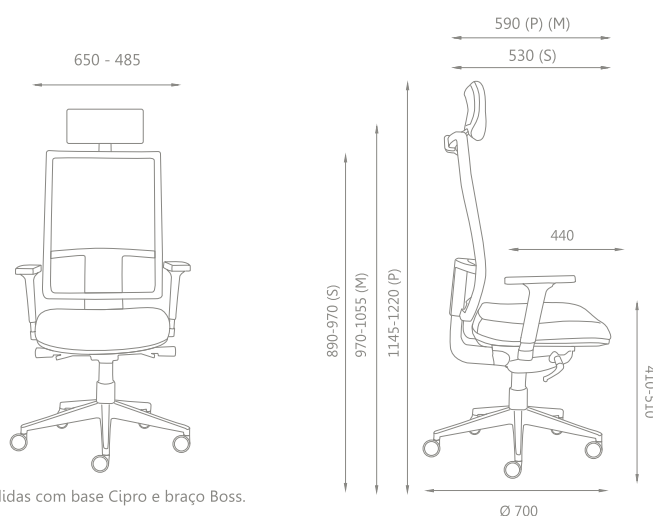

passion

Foto meramente ilustrativa, kit sem tapeçaria.

A linha Passion tem design único com contornos que envolvem o corpo e proporcionam conforto.

Pode ser utilizada em estação de trabalho, escritório e home-office.

Componentes diferenciados: apoio de cabeça regulável na altura e na inclinação, dois tamanhos de espaldar, único encosto em tela produzido no Brasil que permite regulagem de altura e lombar simultaneamente, compatível com a utilização de mecanismo sincronizado e Back System.

\*Medidas com base Cipro e braço Boss.

PASSION	CÓDIGO	DESCRIÇÃO	ACABAMENTO
	W5402	Assento Passion/Capa/Chassi/Espuma	
	W5432	Encosto em Tela Passion Staff	Preto
	W5422	Encosto em Tela Passion Manager	Preto
	W5452	Encosto Passion Manager com Apoio Lombar	Preto
	W5462	Encosto Passion Staff com Apoio Lombar	Preto
	M5802	Mecanismo Back System para Lâmina	Preto
	E00192	Lâmina de Encosto Regulável Passion para Back System	Preto
	E16012	Lâmina Regulável Passion para Mecanismo Rhodesrelax com Rabeta 90°	Preto
	E16022	Lâmina Fixa Passion para Mecanismo Rhodesrelax com Rabeta 90°	Preto
	E16052	Lâmina Regulável Passion para Mecanismo LP01	Preto
	E16062	Lâmina Fixa Passion para Mecanismo LP01	Preto
	E16072	Lâmina Regulável Passion para Mecanismo Stratto	Preto
	E16082	Lâmina Fixa Passion para Mecanismo Stratto	Preto
	E16092	Lâmina para Estrutura Fixa Passion	Preto
	E16102	Lâmina Regulável Passion para Flange Universal com Rabeta 90°	Preto
	E16112	Lâmina Fixa Passion para Flange Universal com Rabeta 90°	Preto
	M2742	Mecanismo Rhodesrelax com Rabeta 90°	Preto
	F5312	Flange Universal com Rabeta 90°	Preto
	I9972	Estrutura Fixa Passion	Preto
	I9975	Estrutura Fixa Passion	Cromado
	I9977	Estrutura Fixa Passion	Prata
	Y2402	Capa de Acabamento Passion para Back System	Preto
	Y2412	Capa de Acabamento Passion para LP01/Stratto/Flange/Rhodesrelax	Preto
	Z5412	Apoio de Cabeça Regulável Passion	Preto